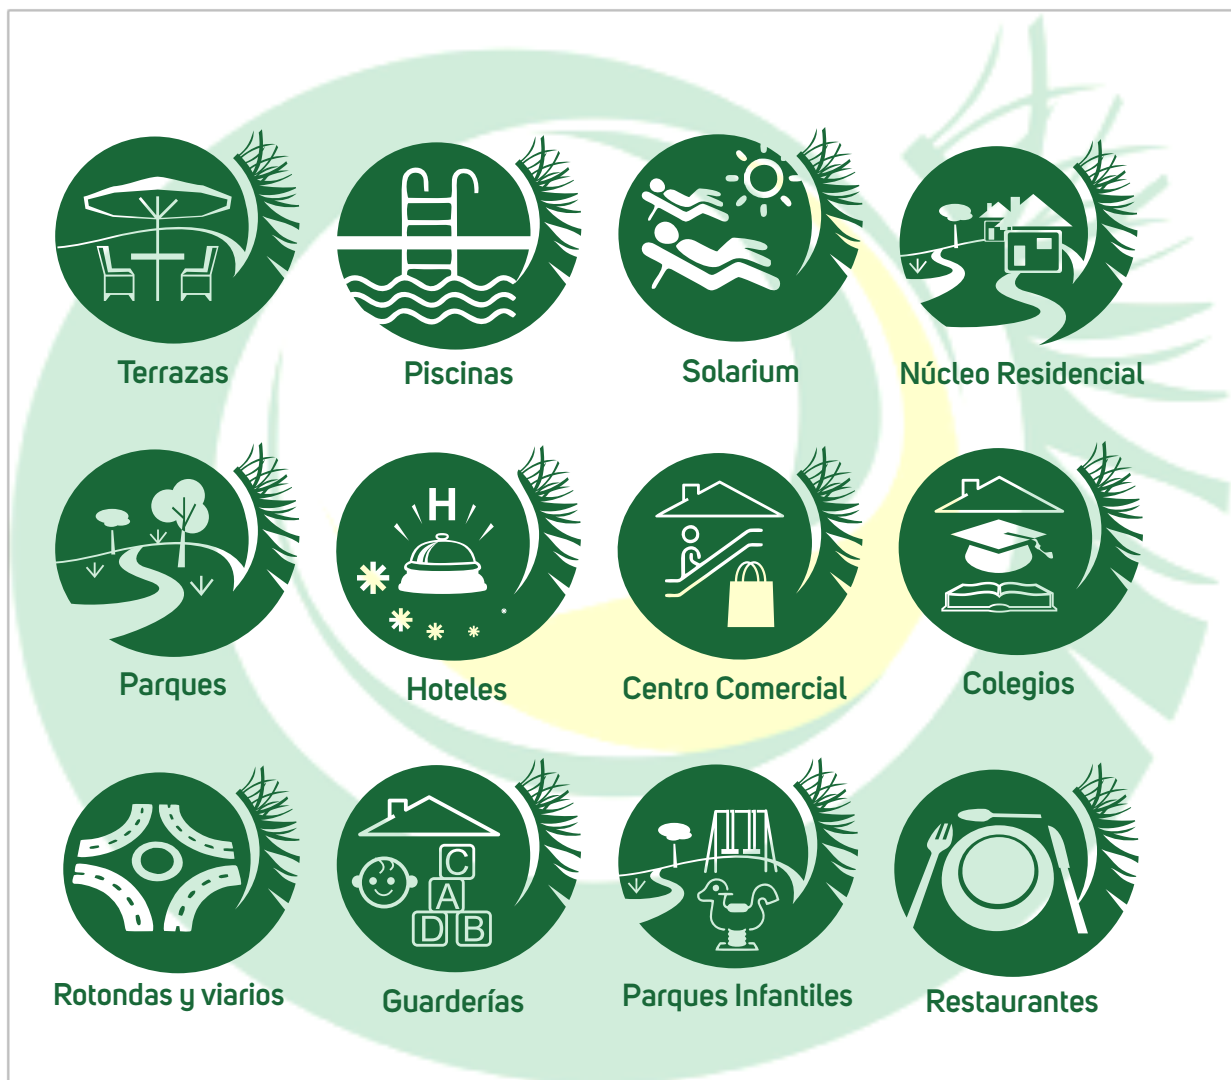

Océano

Usos recomendados

Intercésped S.L.

Pol. Ind. Picassent, Calle 6, nave 10, 46220, Picassent, Valencia

961 514 401 , info@intercesped.net

www.intercespedartificial.com