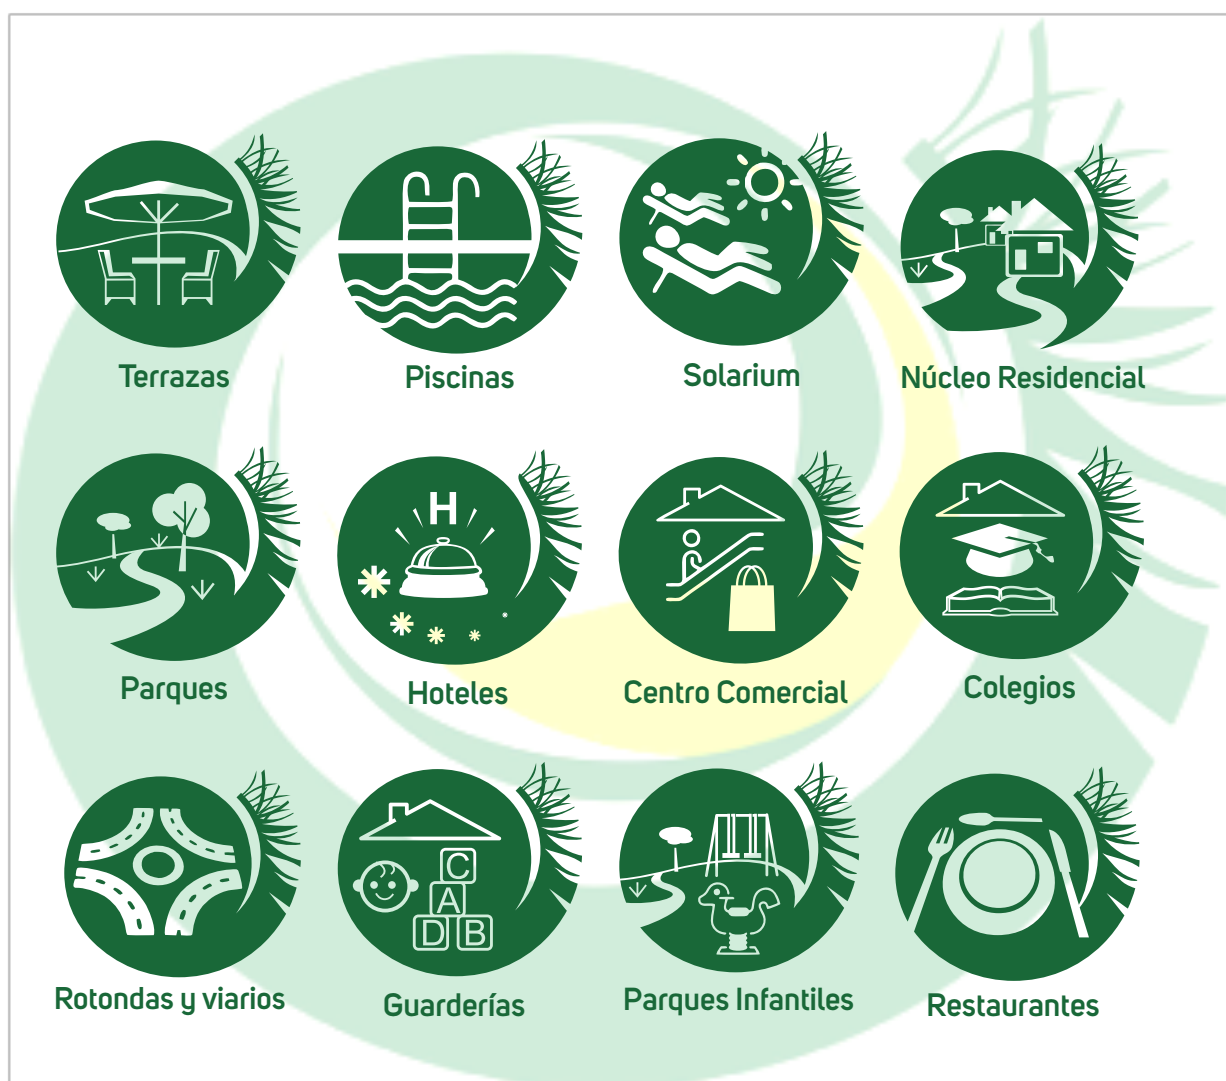

Olimpo

Usos recomendados

Intercésped S.L.

Pol. Ind. Picassent, Calle 6, nave 10, 46220, Picassent, Valencia

961 514 401 , info@intercesped.net

www.intercespedartificial.com