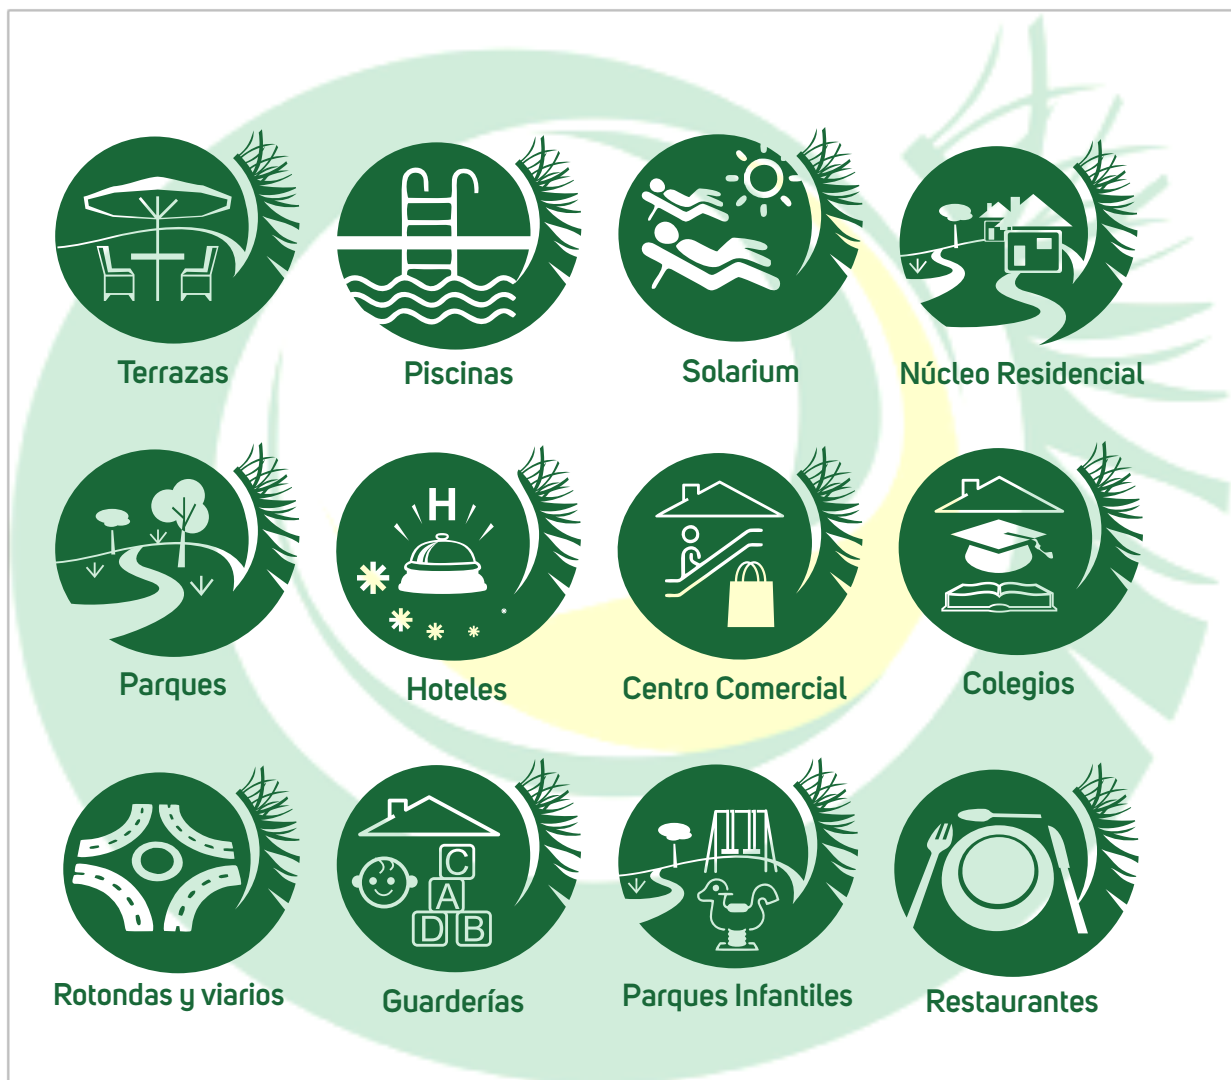

Pandora

Usos recomendados

Intercésped S.L.

Pol. Ind. Picassent, Calle 6, nave 10, 46220, Picassent, Valencia

961 514 401 , info@intercesped.net

www.intercespedartificial.com