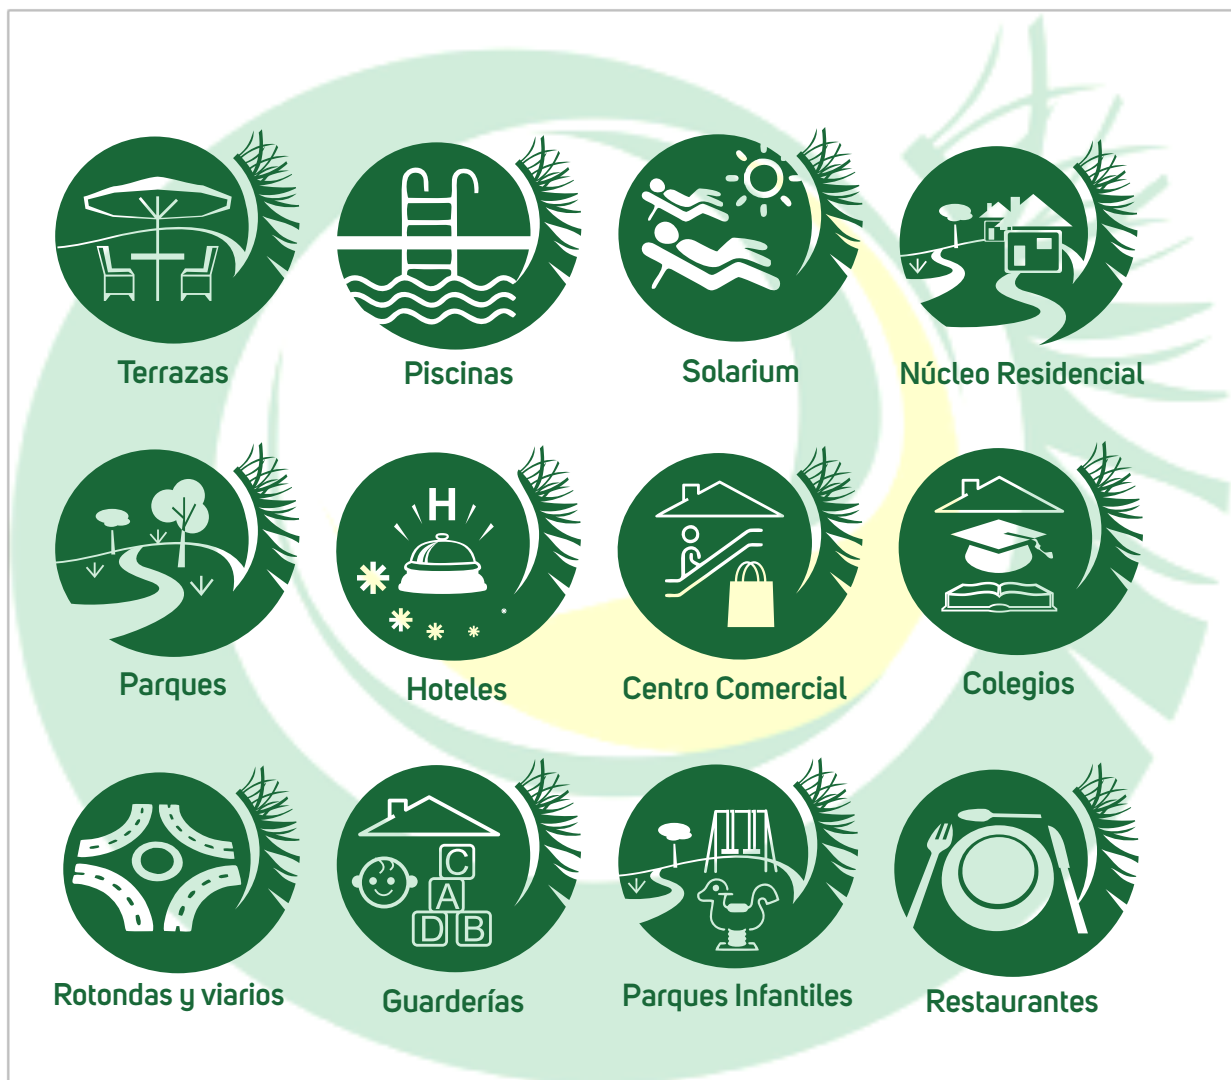

Siena

Usos recomendados

Intercésped S.L.

Pol. Ind. Picassent, Calle 6, nave 10, 46220, Picassent, Valencia

961 514 401 , info@intercesped.net

www.intercespedartificial.com